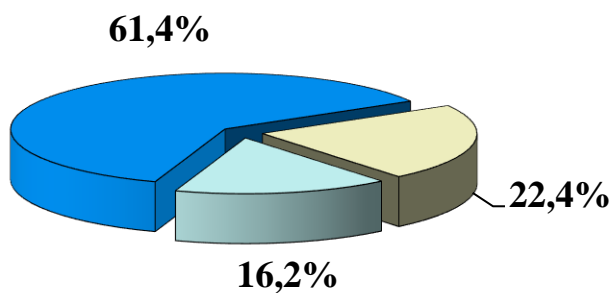

Структура научно-педагогических кадров в Тверском государственном университете: 2017

Научно-педагогические работники (602/557/45)

Научно-педагогические работники с учеными степенями (454/359/95)

Профессорско-преподавательский состав (557/125/90/342)