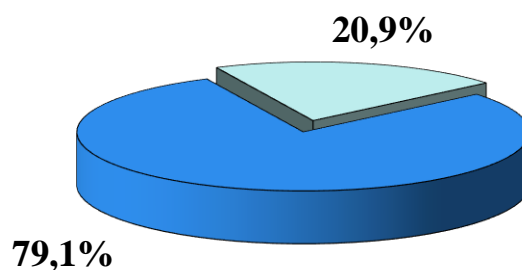

Структура научно-педагогических кадров в Тверском государственном университете: 2017

Научно-педагогические работники (602/557/45)

Научно-педагогические работники с учеными степенями (454/359/95)

Профессорско-преподавательский состав (557/125/90/342)