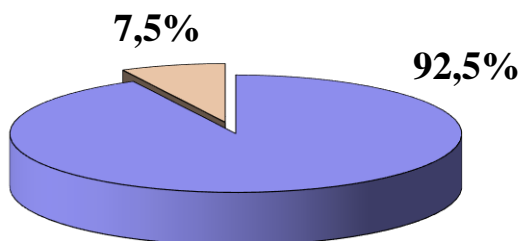

Структура научно-педагогических кадров в Тверском государственном университете: 2017

Научно-педагогические работники (602/557/45)

Научно-педагогические работники с учеными степенями (454/359/95)

Профессорско-преподавательский состав (557/125/90/342)