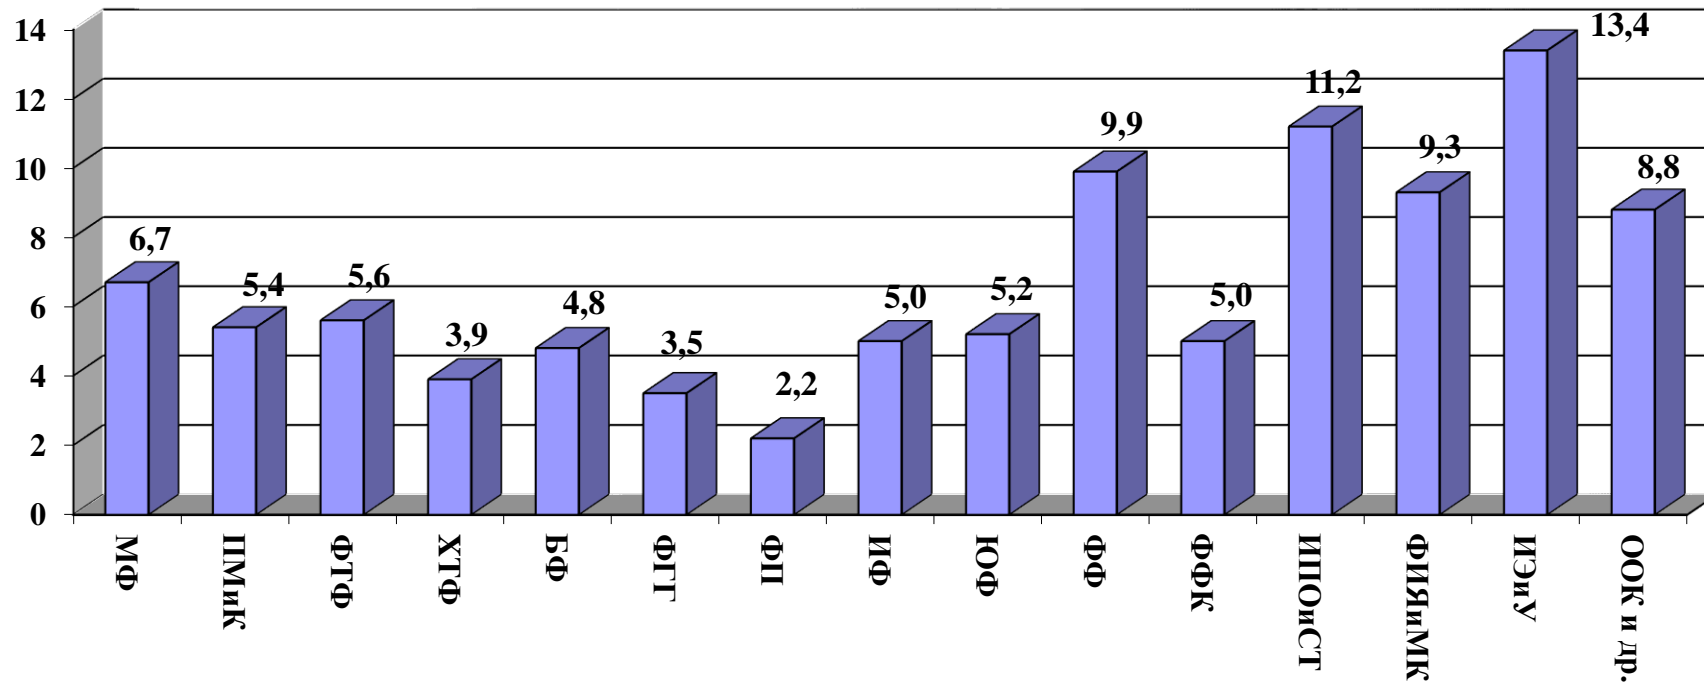

Распределение численности профессорско-преподавательского состава по факультетам и межфакультетским кафедрам ТвГУ: 2017

Профессорско-преподавательский состав – 557 чел. (списочная численность физических лиц, работающих на факультетах и кафедрах на 01.01.18, без внешних совместителей)

Процент к итогу

Структурные подразделения ТвГУ